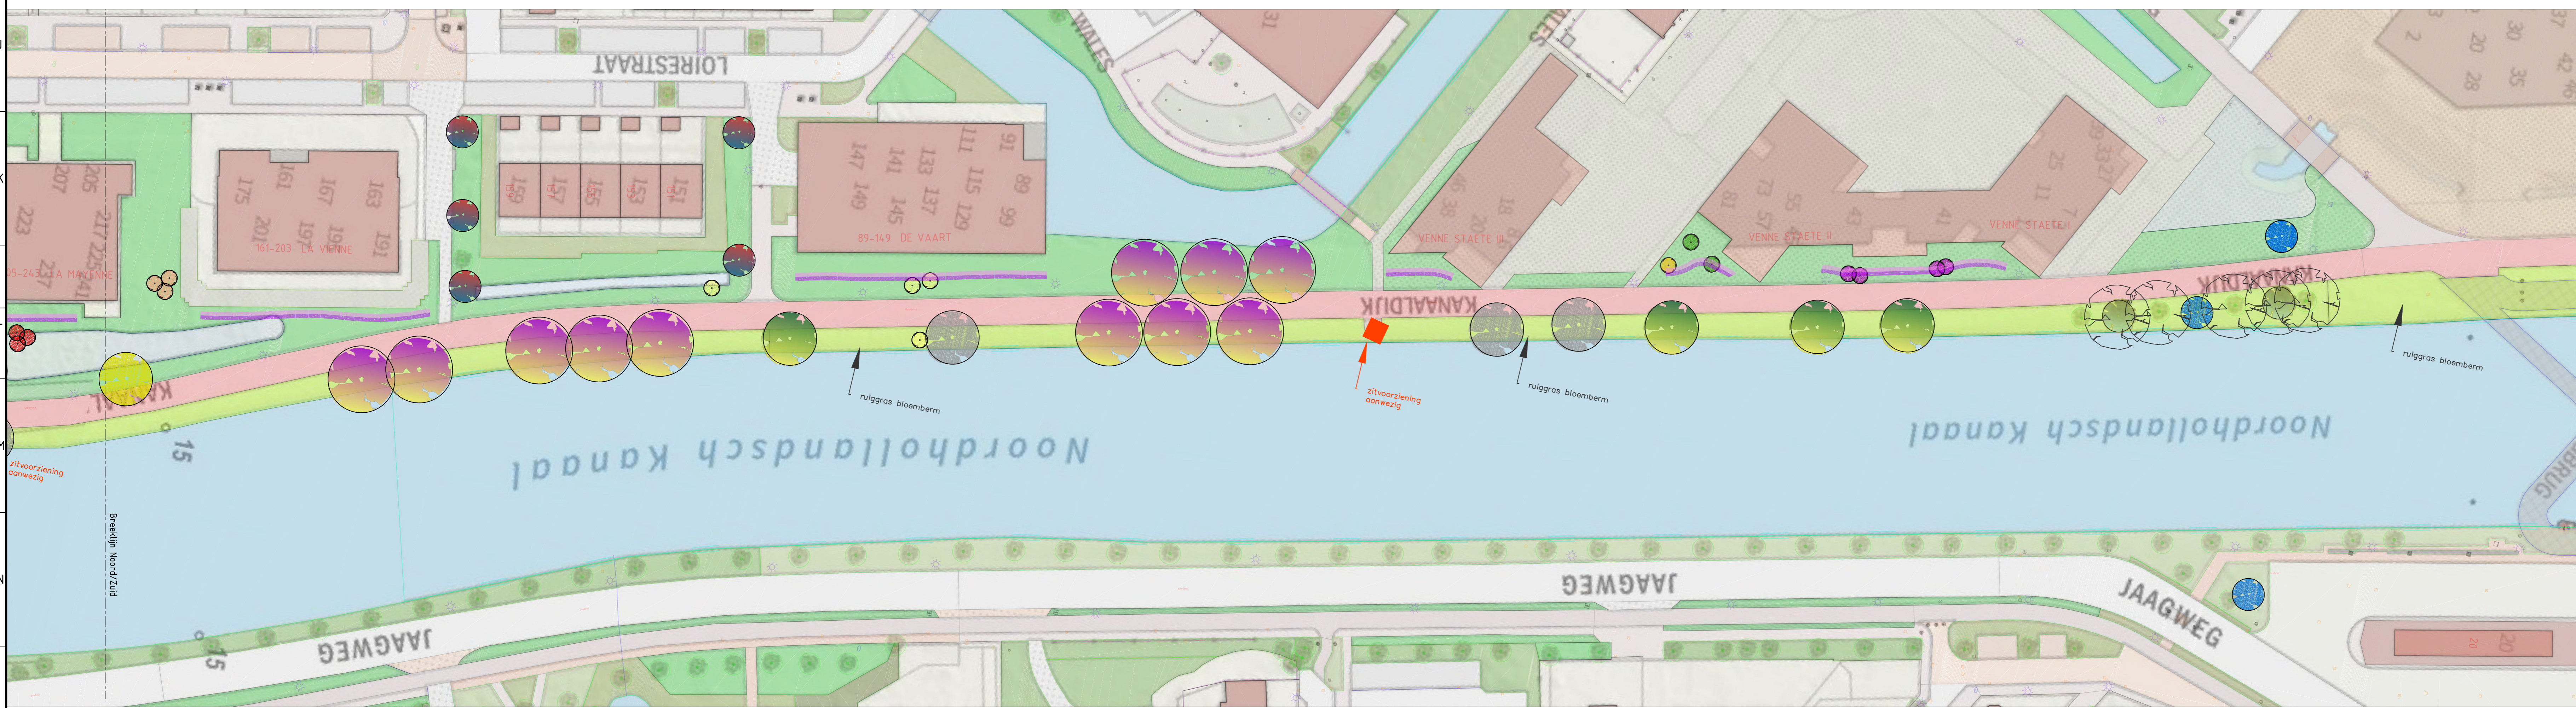

Nieuwe situatie - zuid zijde

Nieuwe situatie - noord zijde

- Acer campestre 'Inerstaemig'
- Acer pseudoplatanus 'Leopold'
- Acer saccharinum 'Pyramidaal'
- Alnus glutinosa 'Laciniata'
- Cornus mas 'Inerstaemig'
- Corylus maxima 'Purpurea'
- Crataegus monogyna 'Inerstaemig'
- Juglans regia
- Ostrya carpinifolia
- Populus x canadensis 'Kastan'
- Populus nigra 'Italica'
- Populus x canadensis 'Marilandica'
- Prunus sargentii 'Charles Sargent'
- Robinia x margeritae 'Casque Rouge'
- Salix alba 'Theresina'
- Tilia x euroseae 'Pelidae'
- Amenanther Lanarkii
- Syringa vulgaris 'The Lenahle' 'Reeds al oangeplant'
- Malus 'Makui' 'Reeds al oangeplant'

- Bestaande bomen handhaven
- Toekomst bomen
- Bloeiend kruidentengsel. Maaien in juli
- Bloeiend kruidentengsel. Maaien in september

PROJECT		SB10-003-59	
Bomen kanaaldijk			
ONDERDEEL		Bestaande situatie	
Ontwerper	DO	Datum	20-12-2021
Tekening	A0	Schaal	1:500
Land			
Nederlands			
RUIMTELIJK DOMEIN			
ADVISEER- & TECHNIEK			
M.vanVliet	N.Konijn		
N.van't Hof	M.van't Hof		
Purmerend		Weidevenne	