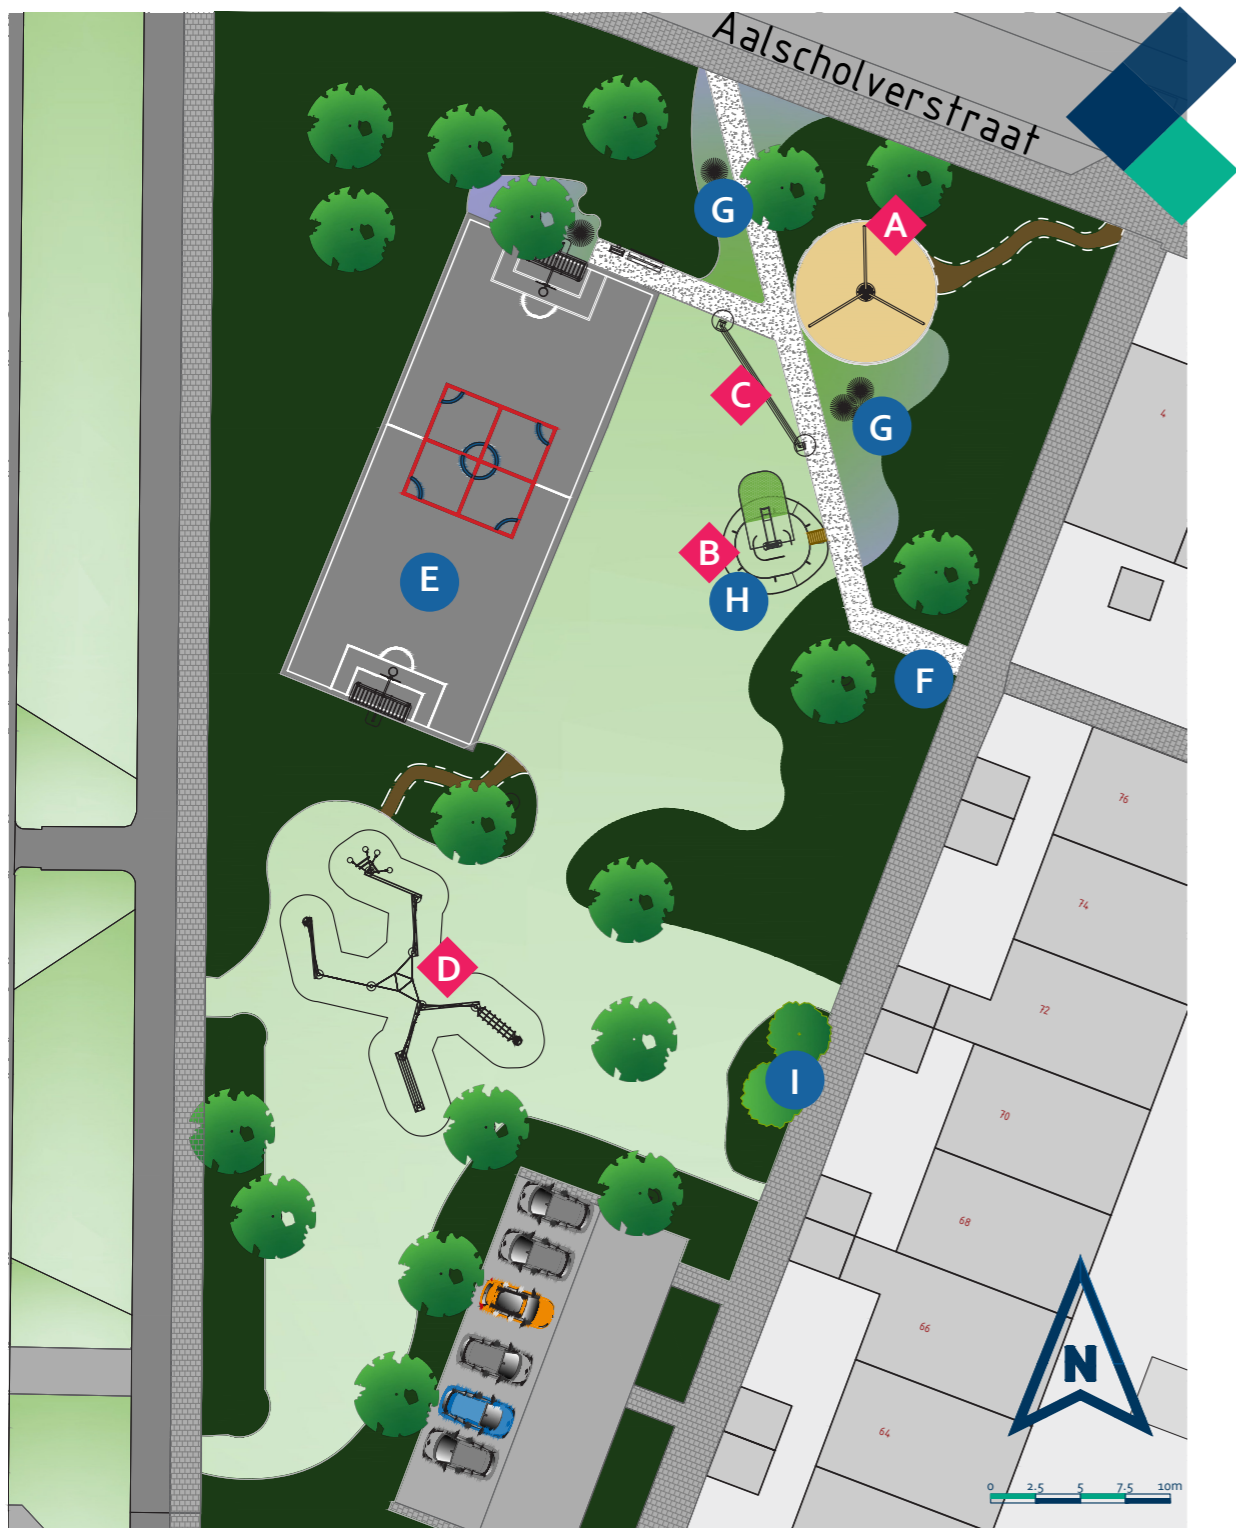

Vervanging Speelplek Aalscholverstraat

Legenda

Toestelinformatie A:
Materiaal: Staal
Afmetingen: 643x558x281 cm

Toestelinformatie B:
Heuvel hoogte: 1.25 mtr
Valhoogte: 59cm

Toestelinformatie C:
Materiaal: Staal
Afmetingen: 800x40x90 cm

Toestelinformatie D:
Materiaal: Hout
Valhoogte: 95cm

- E** Veld voor basketbal, voetbal en koningsspelen
- F** Schelpenpad
- G** Kleurrijke beplanting
- H** Heuvel (1.25 mtr) met vaste trap
- I** Extra bosschage ter afscherming

Speeltoestel	Nieuw element	Gazon	Bosplantsoen	Beplanting	Vaste trap
Verharding	Sluiproute	Doorgroeimat	Schelpenpad	Zitbank	Doel/basket
Speelzand	Boom				